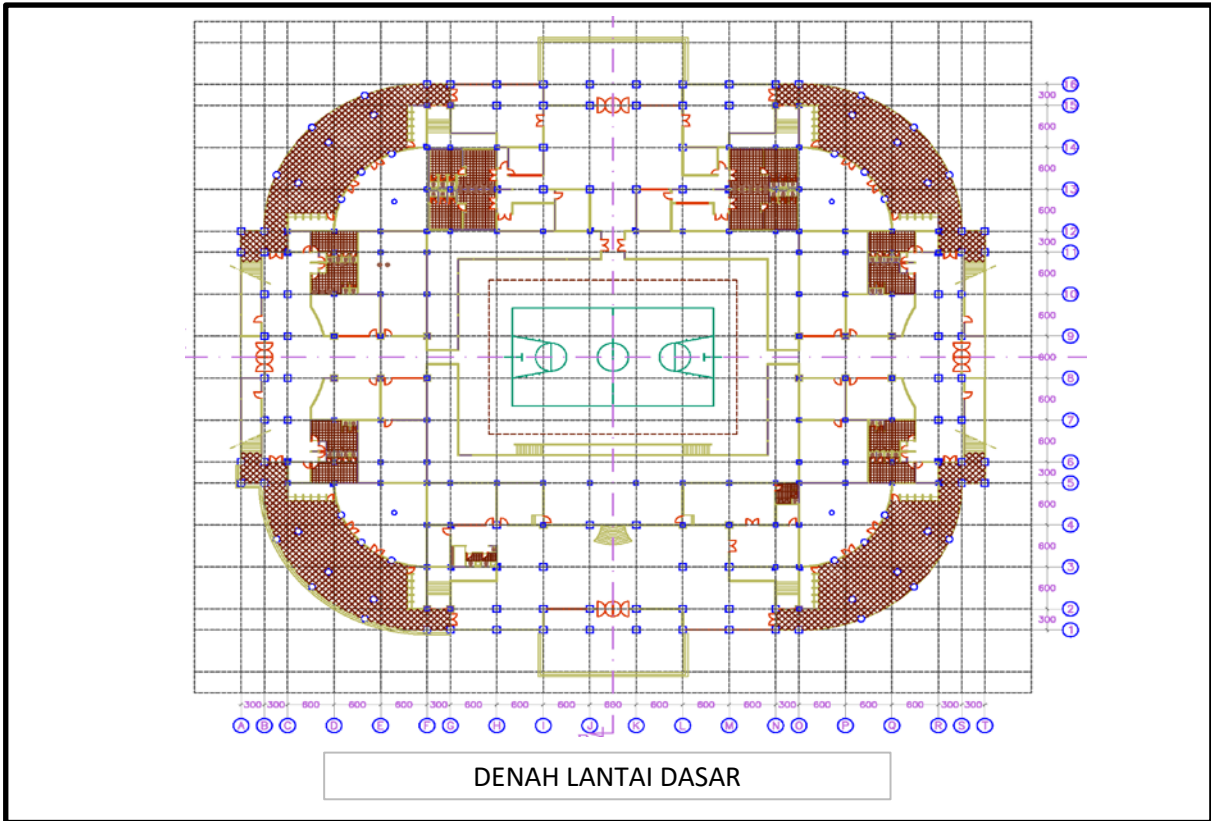

FORM - 1 : DATA UMUM

NAMA VENUE	:	Hall Basket Sport Centre Rumbai
CABANG OLAHRAGA	:	Basket, Volley Indoor, Futsal
ALAMAT	:	Jl. Yos Sudarso - Sport Centre Rumbai

DOKUMENTASI DALAM - LUAR DAN HALAMAN GEDUNG

TAMPAK DEPAN

TAMPAK BELAKANG

LOBBY DEPAN

TAMPAK SAMPING

LAPANGAN OLAHRAGA

LAPANGAN OLAHRAGA

TRIBUN VIP

RUANG FITNESS

FORM - 1 : DATA UMUM

NAMA VENUE	: Hall Basket Sport Centre Rumbai
CABANG OLAHRAGA	: Basket, Volley Indoor, Futsal
ALAMAT	: Jl. Yos Sudarso - Sport Centre Rumbai

GAMBAR TEKNIS DALAM - LUAR DAN HALAMAN GEDUNG

FORM - 1 : DATA UMUM

Nama Venue	: Hall Basket Sport Centre Rumbai		
Alamat	: Jl. Yos Sudarso - Sport Centre Rumbai		
Tahun Dibangun	: 2004 s/d 2006	Nilai Konstruksi	: Rp. 84,189,778,439.00
Status Kepemilikan	: Milik Pemprov Riau - Dispora		
Luas Bangunan	: 7500 m ²		
Luas Kawasan	: 33,70 Ha.		
Kapasitas Tribun	: VIP : 150 Umum : 10.000 orang		
Ukuran Lapangan OR	: Panjang : 48.00 m Lebar : 36.00 m		
Bahan lantai OR	: Karet Sintetik		
Lampu Arena Lap. OR	: 500 Lux		
Ruang Ganti	: Ada (4 Unit)	Luas	: 50 m ²
Mushalla	: Ada (2 unit)	Luas	: 72 m ²
Toilet	: Ada (6 Unit)		
Soundsystem	: Ada		
Scoring Board	: Ada Digital		
Penghawaan Gedung	: AC Central (Tidak Berfungsi)		
Penggunaan Gedung	: Basket, Volley Indoor, Futsal		
Daya Listrik PLN	: 23.500 Watt		
Daya Listrik Genset	: Tidak Ada		
Ruang Kesehatan	: Ada (Ruang Doping Control, Ruang P3K)		
Ruang Promosi	: Ada	Luas	: 100 m ²
Area Parkir	: Ada	Mobil : 100 Unit	Motor : 500 Unit
Area Multifungsi Kegiatan Luar / Kawasan	: Ada	Luas	: 1200 m ²