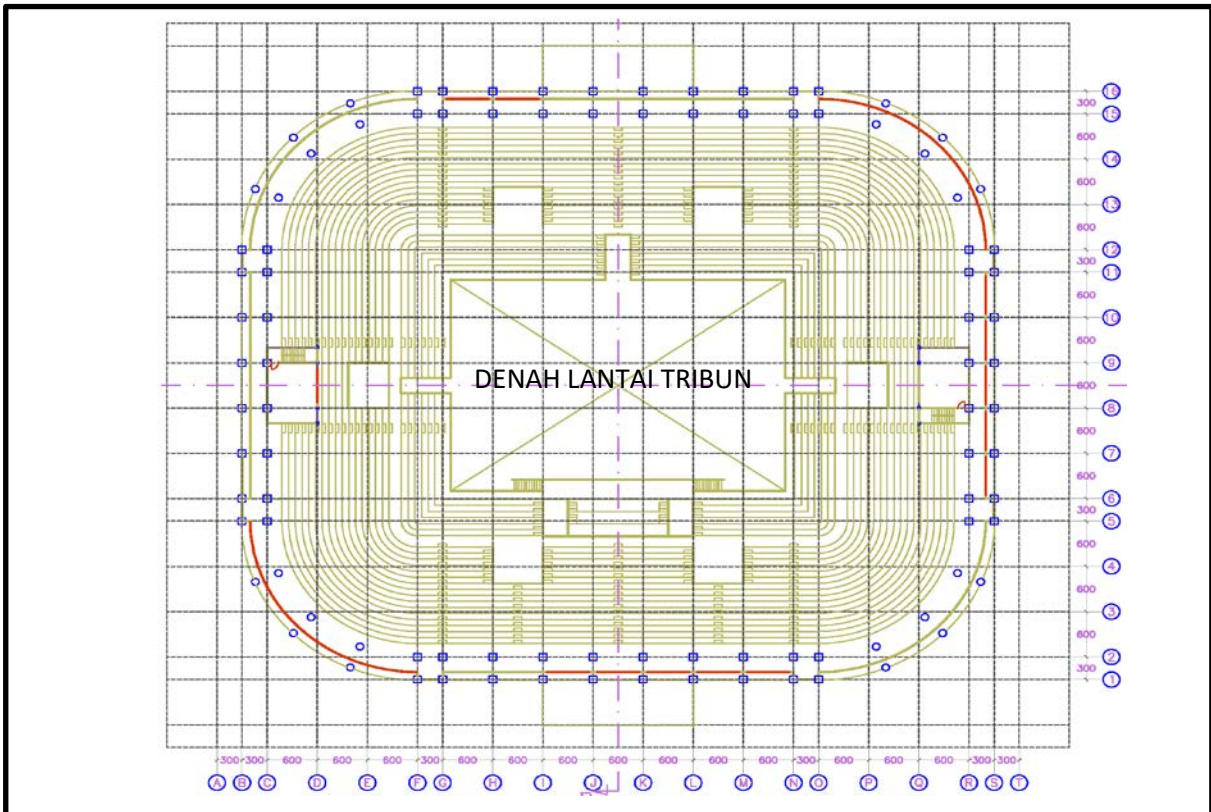

TAMPAK DEPAN

TAMPAK BELAKANG

LOBBY DEPAN

TAMPAK SAMPING

LAPANGAN OLAHRAGA

LAPANGAN OLAHRAGA

TRIBUN VIP

RUANG FITNESS

FORM - 1 : DATA UMUM

NAMA VENUE	: Hall Basket Sport Centre Rumbai
CABANG OLAHRAGA	: Basket, Volley Indoor, Futsal
ALAMAT	: Jl. Yos Sudarso - Sport Centre Rumbai

GAMBAR TEKNIS DALAM - LUAR DAN HALAMAN GEDUNG

FORM - 1 : DATA UMUM

Nama Venue	: Hall Basket Sport Centre Rumbai		
Alamat	: Jl. Yos Sudarso - Sport Centre Rumbai		
Tahun Dibangun	: 2004 s/d 2006	Nilai Konstruksi	: Rp. 84,189,778,439.00
Status Kepemilikan	: Milik Pemprov Riau - Dispora		
Luas Bangunan	: 7500 m ²		
Luas Kawasan	: 33,70 Ha.		
Kapasitas Tribun	: VIP : 150 Umum : 10.000 orang		
Ukuran Lapangan OR	: Panjang : 48.00 m Lebar : 36.00 m		
Bahan lantai OR	: Karet Sintetik		
Lampu Arena Lap. OR	: 500 Lux		
Ruang Ganti	: Ada (4 Unit)	Luas	: 50 m ²
Mushalla	: Ada (2 unit)	Luas	: 72 m ²
Toilet	: Ada (6 Unit)		
Soundsystem	: Ada		
Scoring Board	: Ada Digital		
Penghawaan Gedung	: AC Central (Tidak Berfungsi)		
Penggunaan Gedung	: Basket, Volley Indoor, Futsal		
Daya Listrik PLN	: 23.500 Watt		
Daya Listrik Genset	: Tidak Ada		
Ruang Kesehatan	: Ada (Ruang Doping Control, Ruang P3K)		
Ruang Promosi	: Ada	Luas	: 100 m ²
Area Parkir	: Ada	Mobil : 100 Unit	Motor : 500 Unit
Area Multifungsi Kegiatan Luar / Kawasan	: Ada	Luas	: 1200 m ²

GAMBAR SITE PLAN