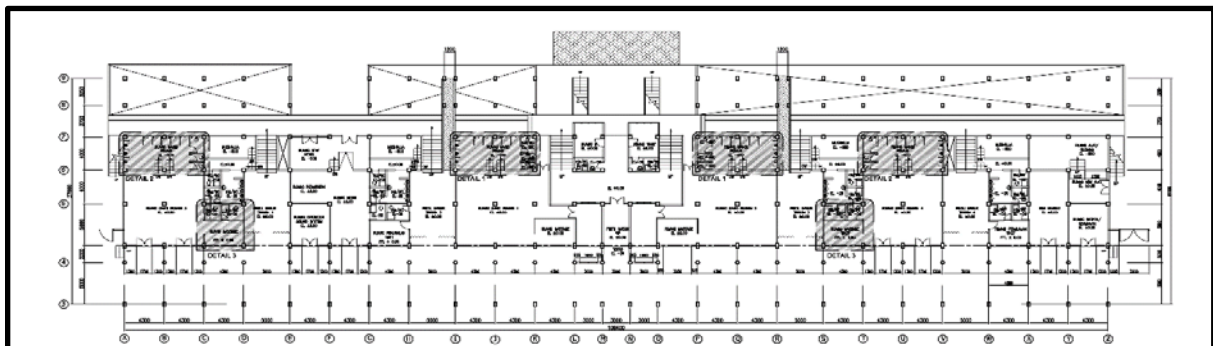

TAMPAK DEPAN

TAMPAK BELAKANG

TAMPAK SAMPING

TAMPAK SAMPING

LOBBY UTAMA

LAPANGAN OLAHRAGA

TRIBUN VIP

TRIBUN BARAT - TIMUR

DENAH RUANG TRIBUN BARAT

TRIBUN BARAT

FORM - 1 : DATA UMUM

Nama Venue	: Stadion Kaharuddin Nasution Sport Centre Rumbai
Alamat	: Jln. Yos Sudarso, Rumbai - Pekanbaru
Tahun Direnovasi	: 2010 - 2012 Nilai Konstruksi : Rp. 78,205,216,288.00
Status Kepemilikan	: Milik Pemprov Riau - Dispora
Luas Bangunan	: 10.543 m2
Luas Kawasan	: 33,70 Ha.
Kapasitas Tribun	: 25.000 (VIP 200, Tribun barat timur 10.000, Tribun utara selatan 15000)
Ukuran Lapangan OR	: Lapangan Bola 105 x 68 m
	: Atletik : 4 Lintasan, 100 m dan 400 m
Lampu Arena Lap. OR	: Floodlight 200 x 2.000 watt, 750 LUX
Ruang Ganti	: 2 Ruang Luas : @ kapasitas 30 orang
Mushalla	: 4 Unit Luas : @ kapasitas 20 orang
Toilet	: 20 Unit @ kapasitas 20 orang
Soundsystem	: Tidak ada
Scoring/Timing Board	: Manual
Penghawaan Gedung	: AC Split
Penggunaan Gedung	: Multi Fungsi (Sepak Bola, Atletik, Latihan Tinju, Latihan Tennis Meja, Latihan Beban/Binaraga), Latihan Angkat Berat, Latihan Gulat)
Daya Listrik PLN	: 195.000 watt
Daya Listrik Genset	: 1.5 Megawatt
Ruang Kesehatan	: Ada (Klinik, Massage Room, Doping Control Room, Ruang P3K)
Ruang Promosi	: Ada Luas : 600 m2
Area Parkir	: Mobil : 2000 Motor : 2500
Area Multifungsi Kegiatan Luar / Kawasan :	Ada Luas : 15.000 m2