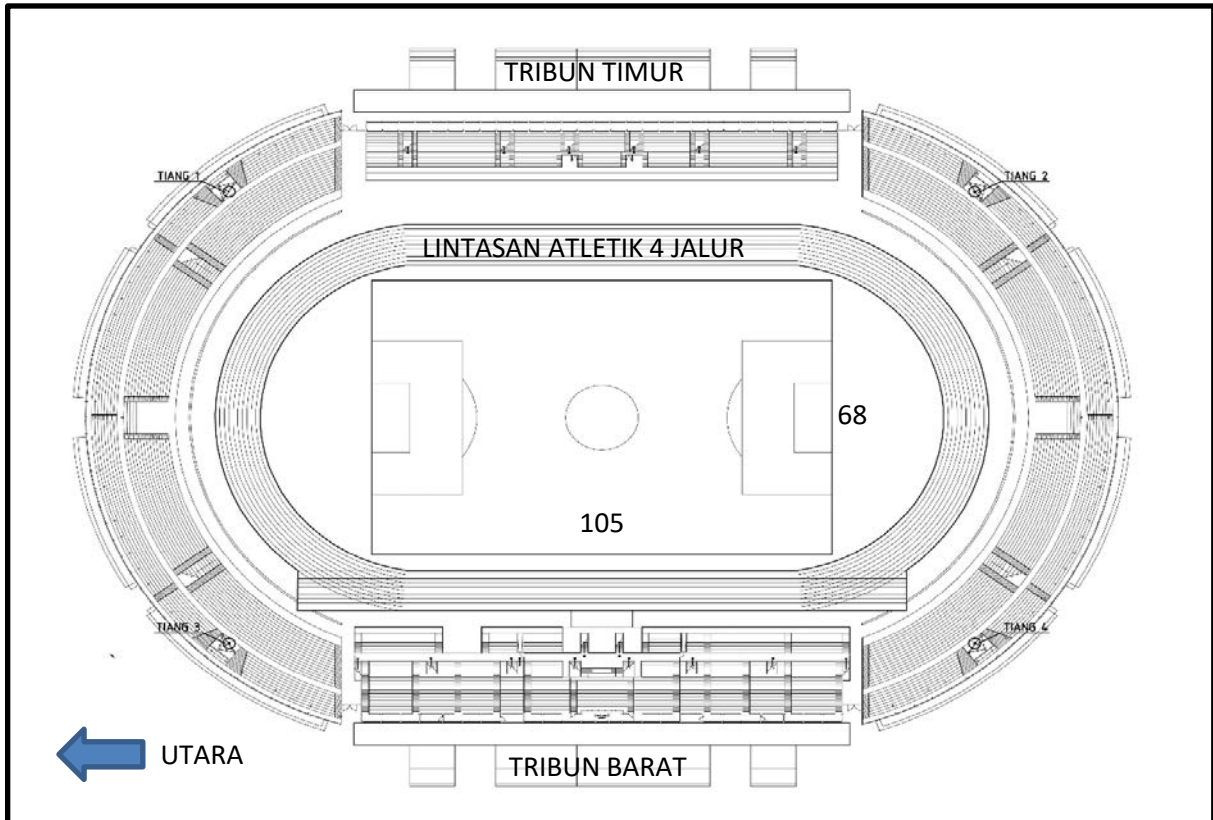

FORM - 1 : DATA UMUM

NAMA VENUE	:	Stadion Kaharuddin Nasution Sport Centre Rumbai
CABANG OLAHRAGA	:	Sepak Bola, Atletik
ALAMAT	:	Jln. Yos Sudarso, Rumbai - Pekanbaru

DOKUMENTASI DALAM - LUAR DAN HALAMAN GEDUNG

TAMPAK DEPAN

TAMPAK BELAKANG

TAMPAK SAMPING

TAMPAK SAMPING

LOBBY UTAMA

LAPANGAN OLAHRAGA

TRIBUN VIP

TRIBUN BARAT - TIMUR

FORM - 1 : DATA UMUM

NAMA VENUE	: Stadion Kaharuddin Nasution Sport Centre Rumbai
CABANG OLAHRAGA	: Sepak Bola, Atletik
ALAMAT	: Jln. Yos Sudarso, Rumbai - Pekanbaru

GAMBAR TEKNIS DALAM - LUAR DAN HALAMAN GEDUNG

DENAH RUANG TRIBUN BARAT

TRIBUN BARAT

FORM - 1 : DATA UMUM

Nama Venue	: Stadion Kaharuddin Nasution Sport Centre Rumbai
Alamat	: Jln. Yos Sudarso, Rumbai - Pekanbaru
Tahun Direnovasi	: 2010 - 2012 Nilai Konstruksi : Rp. 78,205,216,288.00
Status Kepemilikan	: Milik Pemprov Riau - Dispora
Luas Bangunan	: 10.543 m2
Luas Kawasan	: 33,70 Ha.
Kapasitas Tribun	: 25.000 (VIP 200, Tribun barat timur 10.000, Tribun utara selatan 15000)
Ukuran Lapangan OR	: Lapangan Bola 105 x 68 m
	: Atletik : 4 Lintasan, 100 m dan 400 m
Lampu Arena Lap. OR	: Floodlight 200 x 2.000 watt, 750 LUX
Ruang Ganti	: 2 Ruang Luas : @ kapasitas 30 orang
Mushalla	: 4 Unit Luas : @ kapasitas 20 orang
Toilet	: 20 Unit @ kapasitas 20 orang
Soundsystem	: Tidak ada
Scoring/Timing Board	: Manual
Penghawaan Gedung	: AC Split
Penggunaan Gedung	: Multi Fungsi (Sepak Bola, Atletik, Latihan Tinju, Latihan Tennis Meja, Latihan Beban/Binaraga), Latihan Angkat Berat, Latihan Gulat)
Daya Listrik PLN	: 195.000 watt
Daya Listrik Genset	: 1.5 Megawatt
Ruang Kesehatan	: Ada (Klinik, Massage Room, Doping Control Room, Ruang P3K)
Ruang Promosi	: Ada Luas : 600 m2
Area Parkir	: Mobil : 2000 Motor : 2500
Area Multifungsi Kegiatan Luar / Kawasan :	Ada Luas : 15.000 m2