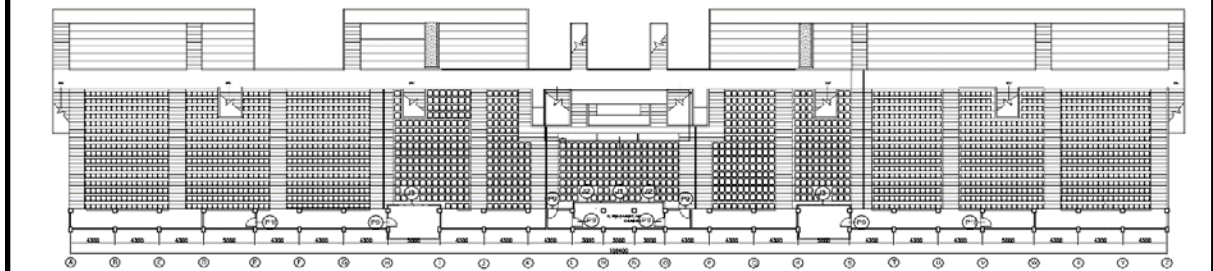

TAMPAK DEPAN

TAMPAK BELAKANG

TAMPAK SAMPING

TAMPAK SAMPING

LOBBY UTAMA

LAPANGAN OLAHRAGA

TRIBUN VIP

TRIBUN BARAT - TIMUR

DENAH RUANG TRIBUN BARAT

TRIBUN BARAT

FORM - 1 : DATA UMUM

Nama Venue	: Stadion Kaharuddin Nasution Sport Centre Rumbai
Alamat	: Jln. Yos Sudarso, Rumbai - Pekanbaru
Tahun Direnovasi	: 2010 - 2012 Nilai Konstruksi : Rp. 78,205,216,288.00
Status Kepemilikan	: Milik Pemprov Riau - Dispora
Luas Bangunan	: 10.543 m2
Luas Kawasan	: 33,70 Ha.
Kapasitas Tribun	: 25.000 (VIP 200, Tribun barat timur 10.000, Tribun utara selatan 15000)
Ukuran Lapangan OR	: Lapangan Bola 105 x 68 m
	: Atletik : 4 Lintasan, 100 m dan 400 m
Lampu Arena Lap. OR	: Floodlight 200 x 2.000 watt, 750 LUX
Ruang Ganti	: 2 Ruang Luas : @ kapasitas 30 orang
Mushalla	: 4 Unit Luas : @ kapasitas 20 orang
Toilet	: 20 Unit @ kapasitas 20 orang
Soundsystem	: Tidak ada
Scoring/Timing Board	: Manual
Penghawaan Gedung	: AC Split
Penggunaan Gedung	: Multi Fungsi (Sepak Bola, Atletik, Latihan Tinju, Latihan Tennis Meja, Latihan Beban/Binaraga), Latihan Angkat Berat, Latihan Gulat)
Daya Listrik PLN	: 195.000 watt
Daya Listrik Genset	: 1.5 Megawatt
Ruang Kesehatan	: Ada (Klinik, Massage Room, Doping Control Room, Ruang P3K)
Ruang Promosi	: Ada Luas : 600 m2
Area Parkir	: Mobil : 2000 Motor : 2500
Area Multifungsi Kegiatan Luar / Kawasan :	Ada Luas : 15.000 m2

GAMBAR SITE PLAN