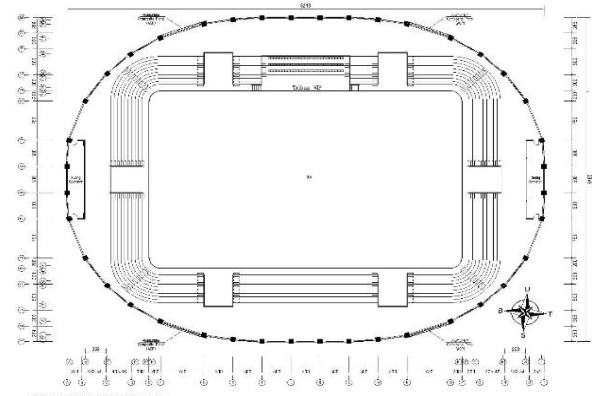

TAMPAK DEPAN

TAMPAK SAMPING

LAPANGAN OLAHRAGA

LAPANGAN VOLLEY 2 UNIT

RUANG GANTI PEMAIN

KAMAR MANDI / TOILET

TRIBUN VIP

RUANG FITNESS

**FORM - 1 : DATA UMUM**

<b>NAMA VENUE</b>	: Hall Volley Indoor UIR
<b>CABANG OLAHRAGA</b>	: Basket, Volley Indoor, Futsal
<b>ALAMAT</b>	: Jl. Kaharuddin Nasution - Kompleks Kampus UIR Pekanbaru

**GAMBAR TEKNIS DALAM - LUAR DAN HALAMAN GEDUNG**

**DENAH LANTAI DASAR (EL ± 0.00)**  
SKALA 1/600

**DENAH LANTAI II (EL + 4.00)**  
SKALA 1/600

**DENAH LANTAI TRIBUN (EL + 8.00)**  
SKALA 1/600

**POTONGAN MEMANJANG**  
SKALA 1/800

FORM - 1 : DATA UMUM

Nama Venue	: Hall Volley Indoor UIR		
Alamat	: Jl. Kaharuddin Nasution - Kompleks Kampus UIR Pekanbaru		
Tahun Dibangun	: 2011 s/d 2012	Nilai Konstruksi	: Rp. 52.187.291.000,00
Status Kepemilikan	: Milik Pemprov Riau - Dispora - Hibah ke Universitas Islam Riau		
Luas Bangunan	: 4.342 m <sup>2</sup>		
Luas Kawasan	: 9.222 m <sup>2</sup>		
Kapasitas Tribun	: VIP : 81 Umum : 750 orang		
Ukuran Lapangan OR	: Panjang : 52.00 m	: Lebar : 33.00 m	: Tinggi : 15.00 m
Bahan lantai OR	: Karet Sintetik		
Lampu Arena Lap. OR	: 500 Lux		
Ruang Ganti	: Ada (4 Unit)	Luas	: 620 m <sup>2</sup> (per unit 155 m <sup>2</sup> )
Mushalla	: Ada	Luas	: 225 m <sup>2</sup>
Toilet	: Ada (8 Unit)		
Soundsystem	: Ada		
Scoring Board	: Ada (Digital)		
Penghawaan Gedung	: Tidak Ada		
Penggunaan Gedung	: Basket, Volley Indoor, Futsal		
Daya Listrik PLN	: 33.000 Watt		
Daya Listrik Genset	: Tidak Ada		
Ruang Kesehatan	: Ada (Ruang P3K)		
Ruang Promosi	: Tidak Ada Luas :		
Area Parkir	: Ada	Mobil : 30 Unit	Motor : 100 Unit
Area Multifungsi Kegiatan Luar / Kawasan	: Tidak Ada Luas :		

GAMBAR SITE PLAN