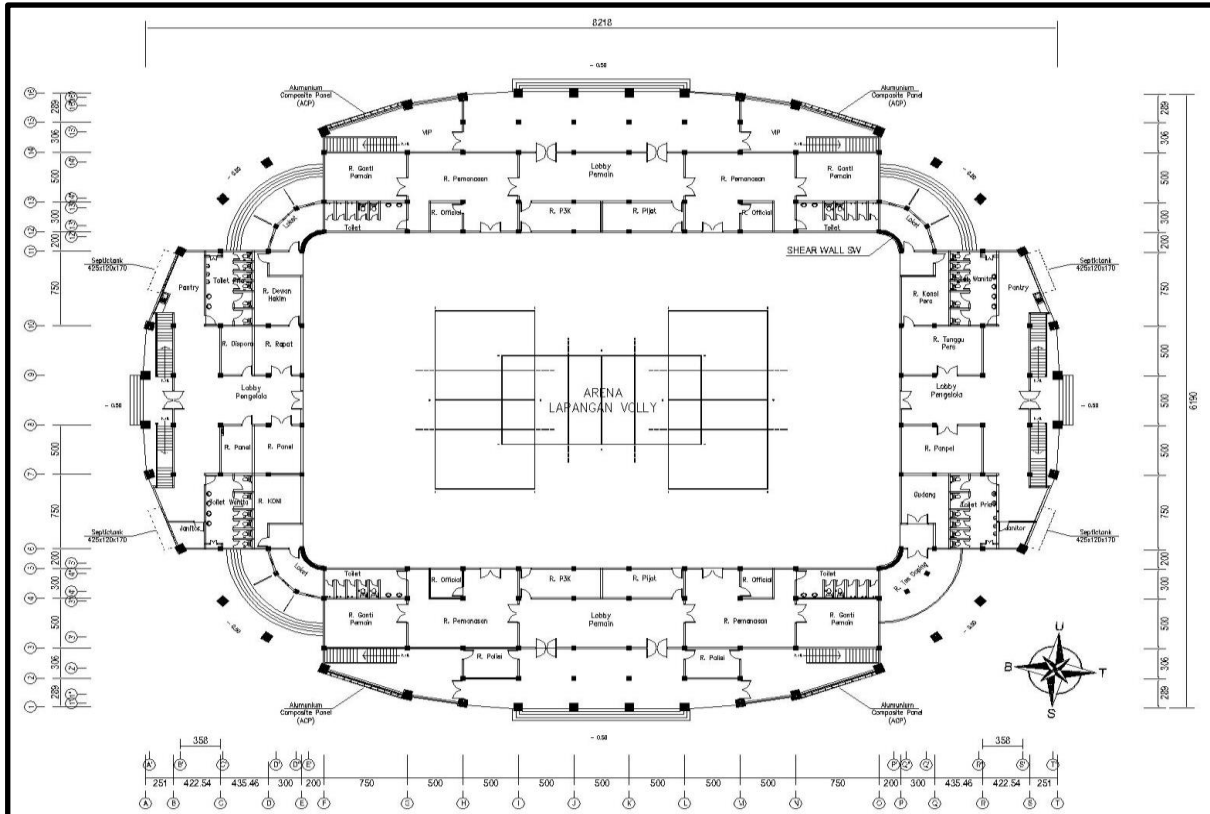

FORM - 1 : DATA UMUM

NAMA VENUE	:	Hall Volley Indoor UIR
CABANG OLAHRAGA	:	Basket, Volley Indoor, Futsal
ALAMAT	:	Jl. Kaharuddin Nasution - Kompleks Kampus UIR Pekanbaru

DOKUMENTASI DALAM - LUAR DAN HALAMAN GEDUNG

TAMPAK DEPAN

TAMPAK SAMPING

LAPANGAN OLAHRAGA

LAPANGAN VOLLEY 2 UNIT

RUANG GANTI PEMAIN

KAMAR MANDI / TOILET

TRIBUN VIP

RUANG FITNESS

**FORM - 1 : DATA UMUM**

<b>NAMA VENUE</b>	: Hall Volley Indoor UIR
<b>CABANG OLAHRAGA</b>	: Basket, Volley Indoor, Futsal
<b>ALAMAT</b>	: Jl. Kaharuddin Nasution - Kompleks Kampus UIR Pekanbaru

**GAMBAR TEKNIS DALAM - LUAR DAN HALAMAN GEDUNG**

**DENAH LANTAI DASAR (EL ± 0.00)**  
SKALA 1/600

**DENAH LANTAI II (EL + 4.00)**  
SKALA 1/600

**DENAH LANTAI TRIBUN (EL + 8.00)**  
SKALA 1/600

**POTONGAN MEMANJANG**  
SKALA 1/800

FORM - 1 : DATA UMUM

Nama Venue	: Hall Volley Indoor UIR		
Alamat	: Jl. Kaharuddin Nasution - Kompleks Kampus UIR Pekanbaru		
Tahun Dibangun	: 2011 s/d 2012	Nilai Konstruksi	: Rp. 52.187.291.000,00
Status Kepemilikan	: Milik Pemprov Riau - Dispora - Hibah ke Universitas Islam Riau		
Luas Bangunan	: 4.342 m <sup>2</sup>		
Luas Kawasan	: 9.222 m <sup>2</sup>		
Kapasitas Tribun	: VIP : 81 Umum : 750 orang		
Ukuran Lapangan OR	: Panjang : 52.00 m	: Lebar : 33.00 m	: Tinggi : 15.00 m
Bahan lantai OR	: Karet Sintetik		
Lampu Arena Lap. OR	: 500 Lux		
Ruang Ganti	: Ada (4 Unit)	Luas	: 620 m <sup>2</sup> (per unit 155 m <sup>2</sup> )
Mushalla	: Ada	Luas	: 225 m <sup>2</sup>
Toilet	: Ada (8 Unit)		
Soundsystem	: Ada		
Scoring Board	: Ada (Digital)		
Penghawaan Gedung	: Tidak Ada		
Penggunaan Gedung	: Basket, Volley Indoor, Futsal		
Daya Listrik PLN	: 33.000 Watt		
Daya Listrik Genset	: Tidak Ada		
Ruang Kesehatan	: Ada (Ruang P3K)		
Ruang Promosi	: Tidak Ada Luas :		
Area Parkir	: Ada	Mobil : 30 Unit	Motor : 100 Unit
Area Multifungsi Kegiatan Luar / Kawasan	: Tidak Ada Luas :		