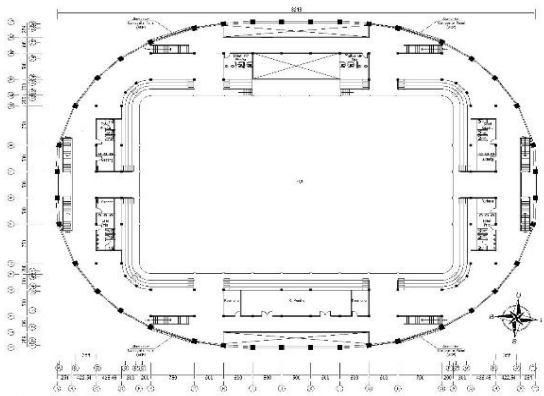

FORM - 1 : DATA UMUM

NAMA VENUE	:	Hall Volley Indoor UIR
CABANG OLAHRAGA	:	Basket, Volley Indoor, Futsal
ALAMAT	:	Jl. Kaharuddin Nasution - Kompleks Kampus UIR Pekanbaru

DOKUMENTASI DALAM - LUAR DAN HALAMAN GEDUNG

TAMPAK DEPAN

TAMPAK SAMPING

LAPANGAN OLAHRAGA

LAPANGAN VOLLEY 2 UNIT

RUANG GANTI PEMAIN

KAMAR MANDI / TOILET

TRIBUN VIP

RUANG FITNESS

**FORM - 1 : DATA UMUM**

<b>NAMA VENUE</b>	: Hall Volley Indoor UIR
<b>CABANG OLAHRAGA</b>	: Basket, Volley Indoor, Futsal
<b>ALAMAT</b>	: Jl. Kaharuddin Nasution - Kompleks Kampus UIR Pekanbaru

**GAMBAR TEKNIS DALAM - LUAR DAN HALAMAN GEDUNG**

**DENAH LANTAI DASAR (EL ± 0.00)**  
SKALA 1/600

**DENAH LANTAI II (EL + 4.00)**  
SKALA 1/600

**DENAH LANTAI TRIBUN (EL + 8.00)**  
SKALA 1/600

**POTONGAN MEMANJANG**  
SKALA 1/800

FORM - 1 : DATA UMUM

Nama Venue	: Hall Volley Indoor UIR		
Alamat	: Jl. Kaharuddin Nasution - Kompleks Kampus UIR Pekanbaru		
Tahun Dibangun	: 2011 s/d 2012	Nilai Konstruksi	: Rp. 52.187.291.000,00
Status Kepemilikan	: Milik Pemprov Riau - Dispora - Hibah ke Universitas Islam Riau		
Luas Bangunan	: 4.342 m <sup>2</sup>		
Luas Kawasan	: 9.222 m <sup>2</sup>		
Kapasitas Tribun	: VIP : 81 Umum : 750 orang		
Ukuran Lapangan OR	: Panjang : 52.00 m	: Lebar : 33.00 m	: Tinggi : 15.00 m
Bahan lantai OR	: Karet Sintetik		
Lampu Arena Lap. OR	: 500 Lux		
Ruang Ganti	: Ada (4 Unit)	Luas	: 620 m <sup>2</sup> (per unit 155 m <sup>2</sup> )
Mushalla	: Ada	Luas	: 225 m <sup>2</sup>
Toilet	: Ada (8 Unit)		
Soundsystem	: Ada		
Scoring Board	: Ada (Digital)		
Penghawaan Gedung	: Tidak Ada		
Penggunaan Gedung	: Basket, Volley Indoor, Futsal		
Daya Listrik PLN	: 33.000 Watt		
Daya Listrik Genset	: Tidak Ada		
Ruang Kesehatan	: Ada (Ruang P3K)		
Ruang Promosi	: Tidak Ada Luas :		
Area Parkir	: Ada	Mobil : 30 Unit	Motor : 100 Unit
Area Multifungsi Kegiatan Luar / Kawasan	: Tidak Ada Luas :		