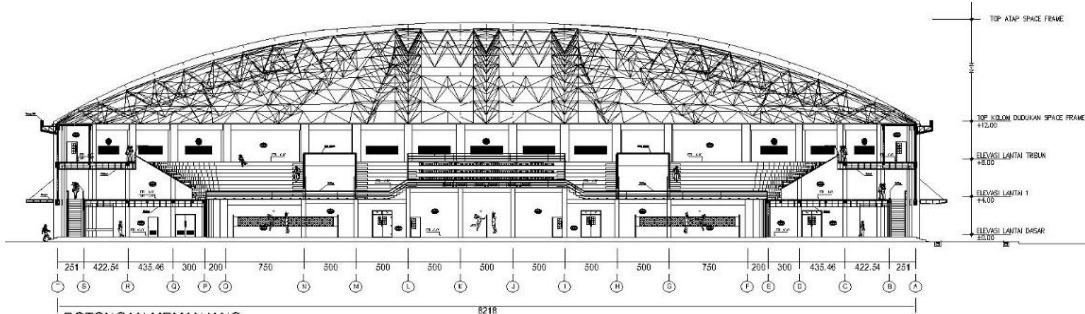

TAMPAK DEPAN

TAMPAK SAMPING

LAPANGAN OLAHRAGA

LAPANGAN VOLLEY 2 UNIT

RUANG GANTI PEMAIN

KAMAR MANDI / TOILET

TRIBUN VIP

RUANG FITNESS

**FORM - 1 : DATA UMUM**

<b>NAMA VENUE</b>	: Hall Volley Indoor UIR
<b>CABANG OLAHRAGA</b>	: Basket, Volley Indoor, Futsal
<b>ALAMAT</b>	: Jl. Kaharuddin Nasution - Kompleks Kampus UIR Pekanbaru

**GAMBAR TEKNIS DALAM - LUAR DAN HALAMAN GEDUNG**

**DENAH LANTAI DASAR (EL ± 0.00)**  
SKALA 1/600

**DENAH LANTAI II (EL + 4.00)**  
SKALA 1/600

**DENAH LANTAI TRIBUN (EL + 8.00)**  
SKALA 1/600

**POTONGAN MEMANJANG**  
SKALA 1/800

FORM - 1 : DATA UMUM

Nama Venue	: Hall Volley Indoor UIR		
Alamat	: Jl. Kaharuddin Nasution - Kompleks Kampus UIR Pekanbaru		
Tahun Dibangun	: 2011 s/d 2012	Nilai Konstruksi	: Rp. 52.187.291.000,00
Status Kepemilikan	: Milik Pemprov Riau - Dispora - Hibah ke Universitas Islam Riau		
Luas Bangunan	: 4.342 m <sup>2</sup>		
Luas Kawasan	: 9.222 m <sup>2</sup>		
Kapasitas Tribun	: VIP : 81 Umum : 750 orang		
Ukuran Lapangan OR	: Panjang : 52.00 m	: Lebar : 33.00 m	: Tinggi : 15.00 m
Bahan lantai OR	: Karet Sintetik		
Lampu Arena Lap. OR	: 500 Lux		
Ruang Ganti	: Ada (4 Unit)	Luas	: 620 m <sup>2</sup> (per unit 155 m <sup>2</sup> )
Mushalla	: Ada	Luas	: 225 m <sup>2</sup>
Toilet	: Ada (8 Unit)		
Soundsystem	: Ada		
Scoring Board	: Ada (Digital)		
Penghawaan Gedung	: Tidak Ada		
Penggunaan Gedung	: Basket, Volley Indoor, Futsal		
Daya Listrik PLN	: 33.000 Watt		
Daya Listrik Genset	: Tidak Ada		
Ruang Kesehatan	: Ada (Ruang P3K)		
Ruang Promosi	: Tidak Ada Luas :		
Area Parkir	: Ada	Mobil : 30 Unit	Motor : 100 Unit
Area Multifungsi Kegiatan Luar / Kawasan	: Tidak Ada Luas :		

GAMBAR SITE PLAN