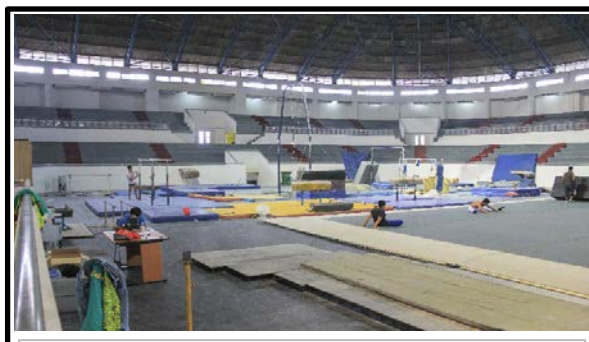

TAMPAK DEPAN

TAMPAK BELAKANG

LOBBY DEPAN

TAMPAK SAMPING

LAPANGAN OLAHRAGA

LAPANGAN OLAHRAGA

TRIBUN VIP

LAPANGAN OLAHRAGA

FORM - 1 : DATA UMUM

NAMA VENUE	: Hall Senam Sport Centre Rumbai
CABANG OLAHRAGA	: Senam Gymnastic dan Artistik
ALAMAT	: Jl. Yos Sudarso - Sport Centre Rumbai

GAMBAR TEKNIS DALAM - LUAR DAN HALAMAN GEDUNG

FORM - 1 : DATA UMUM

Nama Venue	: Hall Senam Sport Centre Rumbai		
Alamat	: Jl. Yos Sudarso - Sport Centre Rumbai		
Tahun Dibangun	: 2010 s/d 2012	Nilai Konstruksi	: Rp. 85,957,419,937.00
Status Kepemilikan	: Milik Pemprov Riau - Dispora		
Luas Bangunan	: 5500 m <sup>2</sup>		
Luas Kawasan	: 33,70 Ha.		
Kapasitas Tribun	: VIP : 200 Umum : 3000 orang		
Ukuran Lapangan OR	: Panjang : 54.00 m Lebar : 29.00 m		
Bahan lantai OR	: Karet Sintetik		
Lampu Arena Lap. OR	: 500 Lux		
Ruang Ganti	: Ada (4 Unit)	Luas	: 50 m <sup>2</sup>
Mushalla	: Ada (2 unit)	Luas	: 72 m <sup>2</sup>
Toilet	: Ada (8 Unit)		
Soundsystem	: Ada		
Scoring Board	: Tidak Ada		
Penghawaan Gedung	: AC Split		
Penggunaan Gedung	: Senam Gymnastic dan Artistik		
Daya Listrik PLN	: 23.500 Watt		
Daya Listrik Genset	: Tidak Ada		
Ruang Kesehatan	: Ada (Ruang Doping Control, Ruang P3K)		
Ruang Promosi	: Ada	Luas	: 100 m <sup>2</sup>
Area Parkir	: Ada	Mobil	: 50 Unit Motor : 500 Unit
Area Multifungsi Kegiatan Luar / Kawasan	: Tidak Ada	Luas	: Tidak Ada