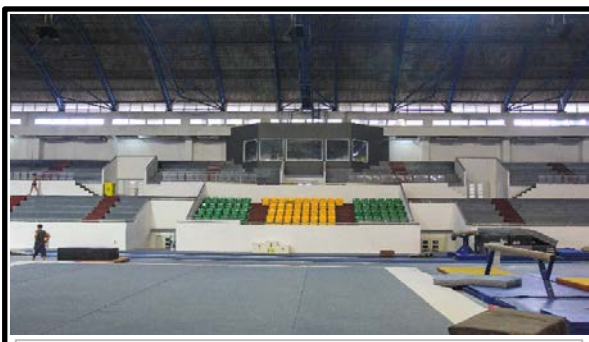

TAMPAK DEPAN

TAMPAK BELAKANG

LOBBY DEPAN

TAMPAK SAMPING

LAPANGAN OLAHRAGA

LAPANGAN OLAHRAGA

TRIBUN VIP

LAPANGAN OLAHRAGA

FORM - 1 : DATA UMUM

NAMA VENUE	: Hall Senam Sport Centre Rumbai
CABANG OLAHRAGA	: Senam Gymnastic dan Artistik
ALAMAT	: Jl. Yos Sudarso - Sport Centre Rumbai

GAMBAR TEKNIS DALAM - LUAR DAN HALAMAN GEDUNG

FORM - 1 : DATA UMUM

Nama Venue	: Hall Senam Sport Centre Rumbai		
Alamat	: Jl. Yos Sudarso - Sport Centre Rumbai		
Tahun Dibangun	: 2010 s/d 2012	Nilai Konstruksi	: Rp. 85,957,419,937.00
Status Kepemilikan	: Milik Pemprov Riau - Dispora		
Luas Bangunan	: 5500 m <sup>2</sup>		
Luas Kawasan	: 33,70 Ha.		
Kapasitas Tribun	: VIP : 200 Umum : 3000 orang		
Ukuran Lapangan OR	: Panjang : 54.00 m Lebar : 29.00 m		
Bahan lantai OR	: Karet Sintetik		
Lampu Arena Lap. OR	: 500 Lux		
Ruang Ganti	: Ada (4 Unit)	Luas	: 50 m <sup>2</sup>
Mushalla	: Ada (2 unit)	Luas	: 72 m <sup>2</sup>
Toilet	: Ada (8 Unit)		
Soundsystem	: Ada		
Scoring Board	: Tidak Ada		
Penghawaan Gedung	: AC Split		
Penggunaan Gedung	: Senam Gymnastic dan Artistik		
Daya Listrik PLN	: 23.500 Watt		
Daya Listrik Genset	: Tidak Ada		
Ruang Kesehatan	: Ada (Ruang Doping Control, Ruang P3K)		
Ruang Promosi	: Ada	Luas	: 100 m <sup>2</sup>
Area Parkir	: Ada	Mobil	: 50 Unit Motor : 500 Unit
Area Multifungsi Kegiatan Luar / Kawasan	: Tidak Ada	Luas	: Tidak Ada