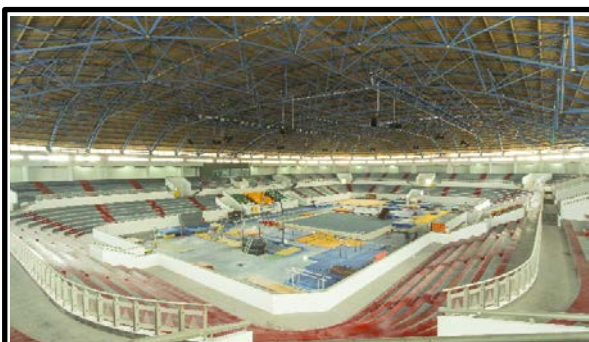

TAMPAK DEPAN

TAMPAK BELAKANG

LOBBY DEPAN

TAMPAK SAMPING

LAPANGAN OLAHRAGA

LAPANGAN OLAHRAGA

TRIBUN VIP

LAPANGAN OLAHRAGA

FORM - 1 : DATA UMUM

NAMA VENUE	: Hall Senam Sport Centre Rumbai
CABANG OLAHRAGA	: Senam Gymnastic dan Artistik
ALAMAT	: Jl. Yos Sudarso - Sport Centre Rumbai

GAMBAR TEKNIS DALAM - LUAR DAN HALAMAN GEDUNG

FORM - 1 : DATA UMUM

Nama Venue	: Hall Senam Sport Centre Rumbai		
Alamat	: Jl. Yos Sudarso - Sport Centre Rumbai		
Tahun Dibangun	: 2010 s/d 2012	Nilai Konstruksi	: Rp. 85,957,419,937.00
Status Kepemilikan	: Milik Pemprov Riau - Dispora		
Luas Bangunan	: 5500 m <sup>2</sup>		
Luas Kawasan	: 33,70 Ha.		
Kapasitas Tribun	: VIP : 200 Umum : 3000 orang		
Ukuran Lapangan OR	: Panjang : 54.00 m Lebar : 29.00 m		
Bahan lantai OR	: Karet Sintetik		
Lampu Arena Lap. OR	: 500 Lux		
Ruang Ganti	: Ada (4 Unit)	Luas	: 50 m <sup>2</sup>
Mushalla	: Ada (2 unit)	Luas	: 72 m <sup>2</sup>
Toilet	: Ada (8 Unit)		
Soundsystem	: Ada		
Scoring Board	: Tidak Ada		
Penghawaan Gedung	: AC Split		
Penggunaan Gedung	: Senam Gymnastic dan Artistik		
Daya Listrik PLN	: 23.500 Watt		
Daya Listrik Genset	: Tidak Ada		
Ruang Kesehatan	: Ada (Ruang Doping Control, Ruang P3K)		
Ruang Promosi	: Ada	Luas	: 100 m <sup>2</sup>
Area Parkir	: Ada	Mobil	: 50 Unit Motor : 500 Unit
Area Multifungsi Kegiatan Luar / Kawasan	: Tidak Ada	Luas	: Tidak Ada