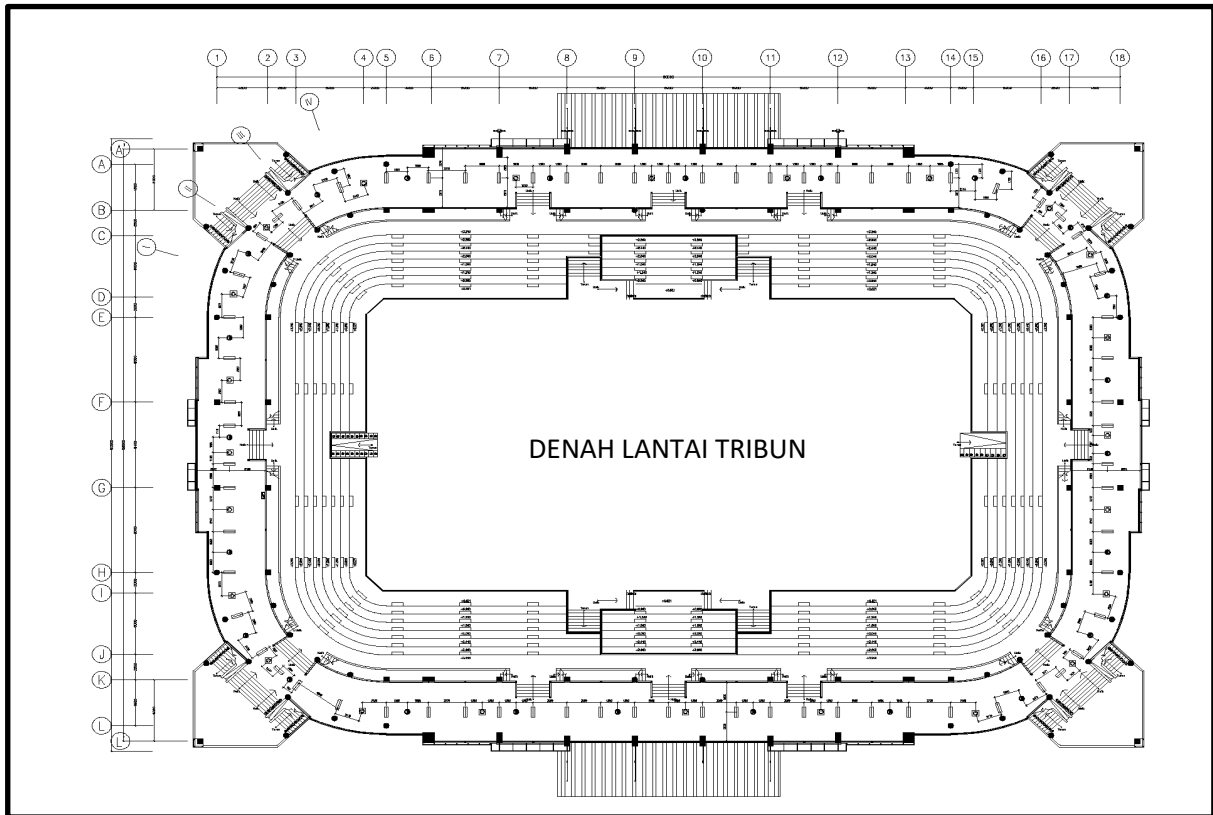

FORM - 1 : DATA UMUM

NAMA VENUE	: Hall Senam Sport Centre Rumbai
CABANG OLAHRAGA	: Senam Gymnastic dan Artistik
ALAMAT	: Jl. Yos Sudarso - Sport Centre Rumbai

DOKUMENTASI DALAM - LUAR DAN HALAMAN GEDUNG

TAMPAK DEPAN

TAMPAK BELAKANG

LOBBY DEPAN

TAMPAK SAMPING

LAPANGAN OLAHRAGA

LAPANGAN OLAHRAGA

TRIBUN VIP

LAPANGAN OLAHRAGA

FORM - 1 : DATA UMUM

NAMA VENUE	: Hall Senam Sport Centre Rumbai
CABANG OLAHRAGA	: Senam Gymnastic dan Artistik
ALAMAT	: Jl. Yos Sudarso - Sport Centre Rumbai

GAMBAR TEKNIS DALAM - LUAR DAN HALAMAN GEDUNG

FORM - 1 : DATA UMUM

Nama Venue	: Hall Senam Sport Centre Rumbai		
Alamat	: Jl. Yos Sudarso - Sport Centre Rumbai		
Tahun Dibangun	: 2010 s/d 2012	Nilai Konstruksi	: Rp. 85,957,419,937.00
Status Kepemilikan	: Milik Pemprov Riau - Dispora		
Luas Bangunan	: 5500 m <sup>2</sup>		
Luas Kawasan	: 33,70 Ha.		
Kapasitas Tribun	: VIP : 200 Umum : 3000 orang		
Ukuran Lapangan OR	: Panjang : 54.00 m Lebar : 29.00 m		
Bahan lantai OR	: Karet Sintetik		
Lampu Arena Lap. OR	: 500 Lux		
Ruang Ganti	: Ada (4 Unit)	Luas	: 50 m <sup>2</sup>
Mushalla	: Ada (2 unit)	Luas	: 72 m <sup>2</sup>
Toilet	: Ada (8 Unit)		
Soundsystem	: Ada		
Scoring Board	: Tidak Ada		
Penghawaan Gedung	: AC Split		
Penggunaan Gedung	: Senam Gymnastic dan Artistik		
Daya Listrik PLN	: 23.500 Watt		
Daya Listrik Genset	: Tidak Ada		
Ruang Kesehatan	: Ada (Ruang Doping Control, Ruang P3K)		
Ruang Promosi	: Ada	Luas	: 100 m <sup>2</sup>
Area Parkir	: Ada	Mobil	: 50 Unit Motor : 500 Unit
Area Multifungsi Kegiatan Luar / Kawasan	: Tidak Ada	Luas	: Tidak Ada