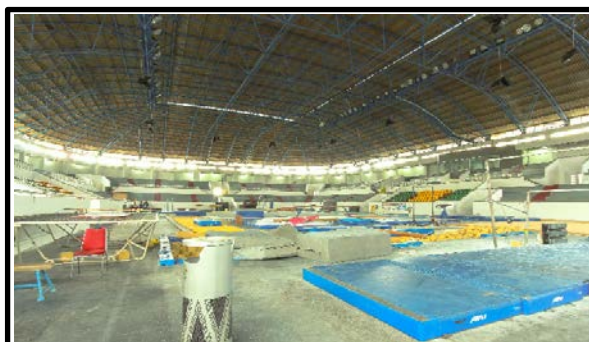

TAMPAK DEPAN

TAMPAK BELAKANG

LOBBY DEPAN

TAMPAK SAMPING

LAPANGAN OLAHRAGA

LAPANGAN OLAHRAGA

TRIBUN VIP

LAPANGAN OLAHRAGA

FORM - 1 : DATA UMUM

NAMA VENUE	: Hall Senam Sport Centre Rumbai
CABANG OLAHRAGA	: Senam Gymnastic dan Artistik
ALAMAT	: Jl. Yos Sudarso - Sport Centre Rumbai

GAMBAR TEKNIS DALAM - LUAR DAN HALAMAN GEDUNG

FORM - 1 : DATA UMUM

Nama Venue	: Hall Senam Sport Centre Rumbai		
Alamat	: Jl. Yos Sudarso - Sport Centre Rumbai		
Tahun Dibangun	: 2010 s/d 2012	Nilai Konstruksi	: Rp. 85,957,419,937.00
Status Kepemilikan	: Milik Pemprov Riau - Dispora		
Luas Bangunan	: 5500 m <sup>2</sup>		
Luas Kawasan	: 33,70 Ha.		
Kapasitas Tribun	: VIP : 200 Umum : 3000 orang		
Ukuran Lapangan OR	: Panjang : 54.00 m Lebar : 29.00 m		
Bahan lantai OR	: Karet Sintetik		
Lampu Arena Lap. OR	: 500 Lux		
Ruang Ganti	: Ada (4 Unit)	Luas	: 50 m <sup>2</sup>
Mushalla	: Ada (2 unit)	Luas	: 72 m <sup>2</sup>
Toilet	: Ada (8 Unit)		
Soundsystem	: Ada		
Scoring Board	: Tidak Ada		
Penghawaan Gedung	: AC Split		
Penggunaan Gedung	: Senam Gymnastic dan Artistik		
Daya Listrik PLN	: 23.500 Watt		
Daya Listrik Genset	: Tidak Ada		
Ruang Kesehatan	: Ada (Ruang Doping Control, Ruang P3K)		
Ruang Promosi	: Ada	Luas	: 100 m <sup>2</sup>
Area Parkir	: Ada	Mobil	: 50 Unit Motor : 500 Unit
Area Multifungsi Kegiatan Luar / Kawasan	: Tidak Ada	Luas	: Tidak Ada