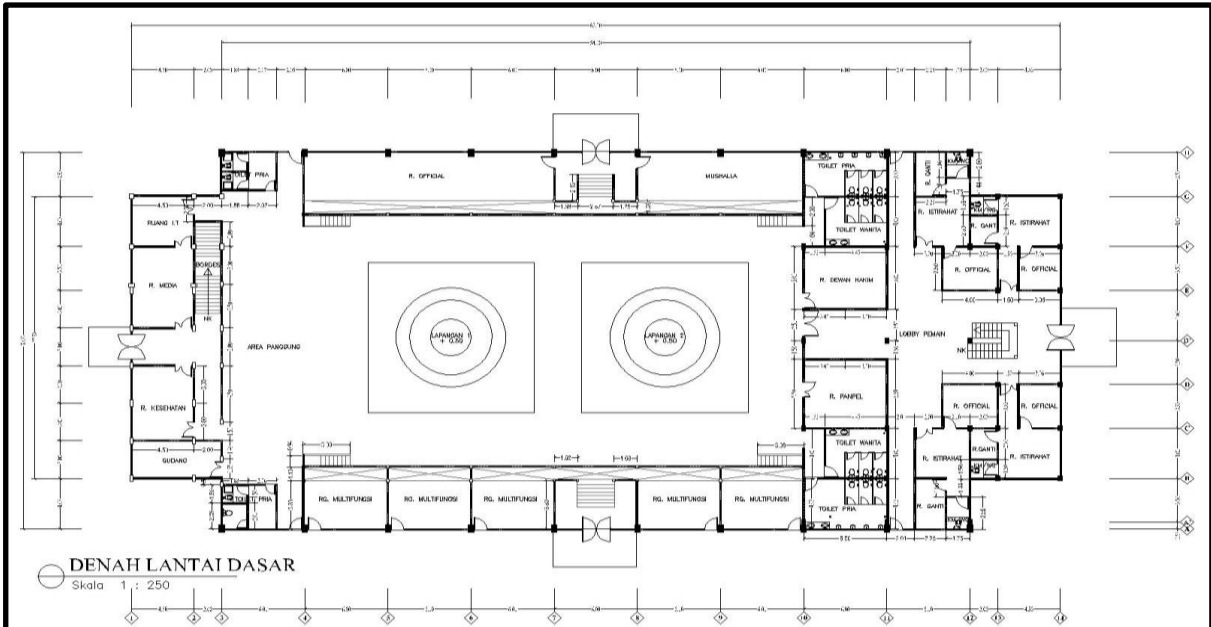

FORM - 1 : DATA UMUM

NAMA VENUE	:	Hall Gulat Gedung PKM UIR Simpangtiga
CABANG OLAHRAGA	:	Gulat, Judo, Karate, Silat
ALAMAT	:	Jl. Kaharuddin Nasution - Kompleks Kampus UIR Pekanbaru

DOKUMENTASI DALAM - LUAR DAN HALAMAN GEDUNG

TAMPAK DEPAN

TAMPAK SAMPING

LAPANGAN OLAHRAGA

TAMPAK BELAKANG

LAPANGAN GULAT (2 UNIT)

KAMAR MANDI / TOILET

AREA PANGGUNG

RUANG KESEHATAN

FORM - 1 : DATA UMUM

NAMA VENUE	: Hall Gulat Gedung PKM UIR Simpangtiga
CABANG OLAHRAGA	: Gulat, Judo, Karate, Silat
ALAMAT	: Jl. Kaharuddin Nasution - Kompleks Kampus UIR Pekanbaru

GAMBAR TEKNIS DALAM - LUAR DAN HALAMAN GEDUNG

FORM - 1 : DATA UMUM

Nama Venue	: Hall Gulat Gedung PKM UIR Simpangtiga		
Alamat	: Jl. Kaharuddin Nasution - Kompleks Kampus UIR Pekanbaru		
Tahun Dibangun	: 2011 s/d 2012	Nilai Konstruksi	: Rp. 17.552.074.000,00
Status Kepemilikan	: Milik Pemprov Riau - Dispora - Hibah ke Universitas Islam Riau		
Luas Bangunan	: 2.766 m ²		
Luas Kawasan	: 6.351 m ²		
Kapasitas Tribun	: 600 orang		
Ukuran Lapangan OR	: Panjang : 36.00 m	: Lebar : 20.00 m	: Tinggi : 10.00 m
Bahan lantai OR	: Keramik		
Lampu Arena Lap. OR	: 500 Lux		
Ruang Ganti	: Ada (2 Unit)	Luas	: 96 m ² (per unit 8 m x 6 m / 48 m ²)
Mushalla	: Ada	Luas	: 45 m ²
Toilet	: Ada (4 Area)		
Soundsystem	: Ada		
Scoring Board	: Tidak Ada		
Penghawaan Gedung	: Tidak Ada		
Penggunaan Gedung	: Gulat, Judo, Karate, Silat		
Daya Listrik PLN	: 33.000 Watt		
Daya Listrik Genset	: Tidak Ada		
Ruang Kesehatan	: Ada (Ruang Klinik, Ruang Doping)		
Ruang Promosi	: Tidak Ada Luas :		
Area Parkir	: Ada	Mobil	: 100 Unit Motor : 300 Unit
Area Multifungsi Kegiatan Luar / Kawasan	: Tidak Ada Luas :		