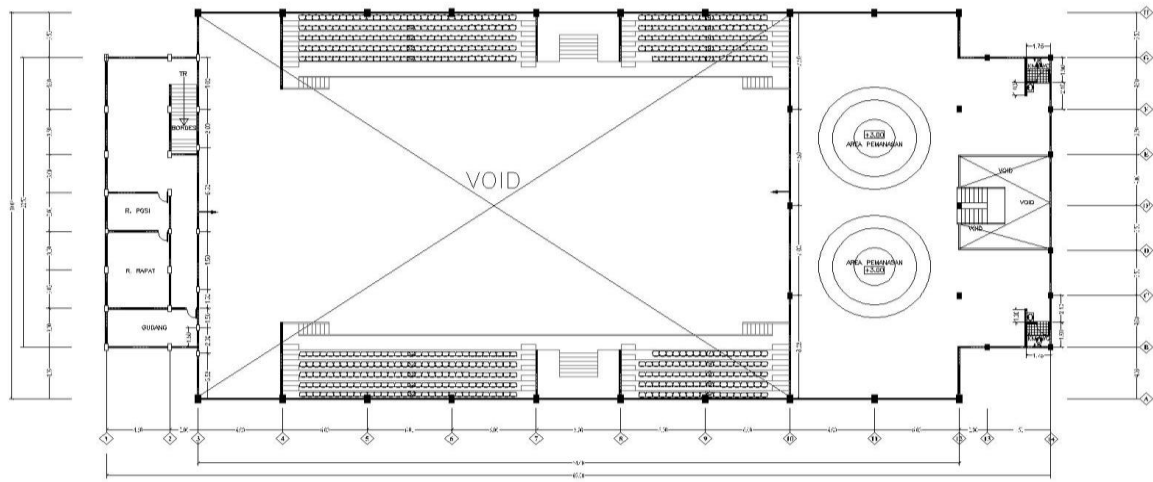

TAMPAK DEPAN

TAMPAK SAMPING

LAPANGAN OLAHRAGA

TAMPAK BELAKANG

LAPANGAN GULAT (2 UNIT)

KAMAR MANDI / TOILET

AREA PANGGUNG

RUANG KESEHATAN

FORM - 1 : DATA UMUM

NAMA VENUE	: Hall Gulat Gedung PKM UIR Simpangtiga
CABANG OLAHRAGA	: Gulat, Judo, Karate, Silat
ALAMAT	: Jl. Kaharuddin Nasution - Kompleks Kampus UIR Pekanbaru

GAMBAR TEKNIS DALAM - LUAR DAN HALAMAN GEDUNG

FORM - 1 : DATA UMUM

Nama Venue	: Hall Gulat Gedung PKM UIR Simpangtiga		
Alamat	: Jl. Kaharuddin Nasution - Kompleks Kampus UIR Pekanbaru		
Tahun Dibangun	: 2011 s/d 2012	Nilai Konstruksi	: Rp. 17.552.074.000,00
Status Kepemilikan	: Milik Pemprov Riau - Dispora - Hibah ke Universitas Islam Riau		
Luas Bangunan	: 2.766 m ²		
Luas Kawasan	: 6.351 m ²		
Kapasitas Tribun	: 600 orang		
Ukuran Lapangan OR	: Panjang : 36.00 m	: Lebar : 20.00 m	: Tinggi : 10.00 m
Bahan lantai OR	: Keramik		
Lampu Arena Lap. OR	: 500 Lux		
Ruang Ganti	: Ada (2 Unit)	Luas	: 96 m ² (per unit 8 m x 6 m / 48 m ²)
Mushalla	: Ada	Luas	: 45 m ²
Toilet	: Ada (4 Area)		
Soundsystem	: Ada		
Scoring Board	: Tidak Ada		
Penghawaan Gedung	: Tidak Ada		
Penggunaan Gedung	: Gulat, Judo, Karate, Silat		
Daya Listrik PLN	: 33.000 Watt		
Daya Listrik Genset	: Tidak Ada		
Ruang Kesehatan	: Ada (Ruang Klinik, Ruang Doping)		
Ruang Promosi	: Tidak Ada Luas :		
Area Parkir	: Ada	Mobil	: 100 Unit Motor : 300 Unit
Area Multifungsi Kegiatan Luar / Kawasan	: Tidak Ada Luas :		

GAMBAR SITE PLAN