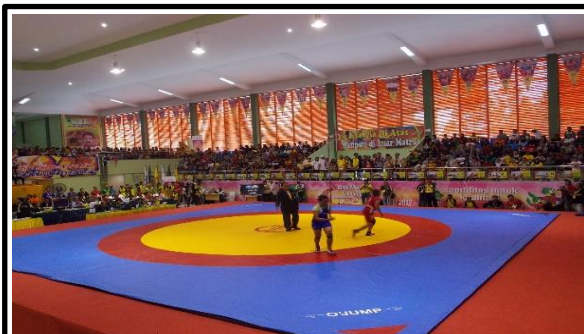

TAMPAK DEPAN

TAMPAK SAMPING

LAPANGAN OLAHRAGA

TAMPAK BELAKANG

LAPANGAN GULAT (2 UNIT)

KAMAR MANDI / TOILET

AREA PANGGUNG

RUANG KESEHATAN

FORM - 1 : DATA UMUM

NAMA VENUE	: Hall Gulat Gedung PKM UIR Simpangtiga
CABANG OLAHRAGA	: Gulat, Judo, Karate, Silat
ALAMAT	: Jl. Kaharuddin Nasution - Kompleks Kampus UIR Pekanbaru

GAMBAR TEKNIS DALAM - LUAR DAN HALAMAN GEDUNG

FORM - 1 : DATA UMUM

Nama Venue	: Hall Gulat Gedung PKM UIR Simpangtiga		
Alamat	: Jl. Kaharuddin Nasution - Kompleks Kampus UIR Pekanbaru		
Tahun Dibangun	: 2011 s/d 2012	Nilai Konstruksi	: Rp. 17.552.074.000,00
Status Kepemilikan	: Milik Pemprov Riau - Dispora - Hibah ke Universitas Islam Riau		
Luas Bangunan	: 2.766 m ²		
Luas Kawasan	: 6.351 m ²		
Kapasitas Tribun	: 600 orang		
Ukuran Lapangan OR	: Panjang : 36.00 m	: Lebar : 20.00 m	: Tinggi : 10.00 m
Bahan lantai OR	: Keramik		
Lampu Arena Lap. OR	: 500 Lux		
Ruang Ganti	: Ada (2 Unit)	Luas	: 96 m ² (per unit 8 m x 6 m / 48 m ²)
Mushalla	: Ada	Luas	: 45 m ²
Toilet	: Ada (4 Area)		
Soundsystem	: Ada		
Scoring Board	: Tidak Ada		
Penghawaan Gedung	: Tidak Ada		
Penggunaan Gedung	: Gulat, Judo, Karate, Silat		
Daya Listrik PLN	: 33.000 Watt		
Daya Listrik Genset	: Tidak Ada		
Ruang Kesehatan	: Ada (Ruang Klinik, Ruang Doping)		
Ruang Promosi	: Tidak Ada Luas :		
Area Parkir	: Ada	Mobil	: 100 Unit Motor : 300 Unit
Area Multifungsi Kegiatan Luar / Kawasan	: Tidak Ada Luas :		