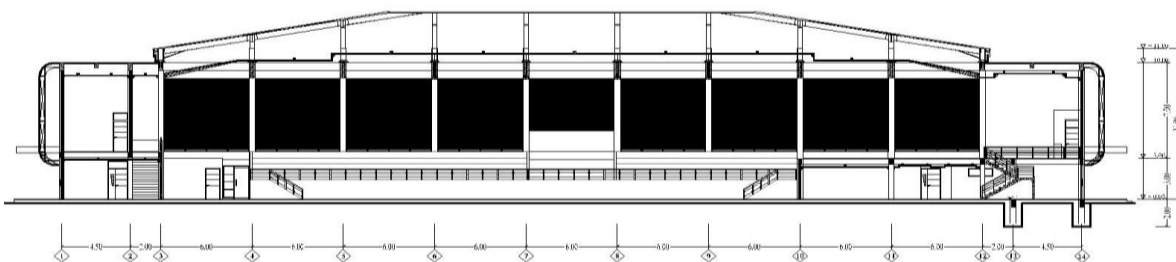

TAMPAK DEPAN

TAMPAK SAMPING

LAPANGAN OLAHRAGA

TAMPAK BELAKANG

LAPANGAN GULAT (2 UNIT)

KAMAR MANDI / TOILET

AREA PANGGUNG

RUANG KESEHATAN

FORM - 1 : DATA UMUM

NAMA VENUE	: Hall Gulat Gedung PKM UIR Simpangtiga
CABANG OLAHRAGA	: Gulat, Judo, Karate, Silat
ALAMAT	: Jl. Kaharuddin Nasution - Kompleks Kampus UIR Pekanbaru

GAMBAR TEKNIS DALAM - LUAR DAN HALAMAN GEDUNG

FORM - 1 : DATA UMUM

Nama Venue	: Hall Gulat Gedung PKM UIR Simpangtiga		
Alamat	: Jl. Kaharuddin Nasution - Kompleks Kampus UIR Pekanbaru		
Tahun Dibangun	: 2011 s/d 2012	Nilai Konstruksi	: Rp. 17.552.074.000,00
Status Kepemilikan	: Milik Pemprov Riau - Dispora - Hibah ke Universitas Islam Riau		
Luas Bangunan	: 2.766 m ²		
Luas Kawasan	: 6.351 m ²		
Kapasitas Tribun	: 600 orang		
Ukuran Lapangan OR	: Panjang : 36.00 m	: Lebar : 20.00 m	: Tinggi : 10.00 m
Bahan lantai OR	: Keramik		
Lampu Arena Lap. OR	: 500 Lux		
Ruang Ganti	: Ada (2 Unit)	Luas	: 96 m ² (per unit 8 m x 6 m / 48 m ²)
Mushalla	: Ada	Luas	: 45 m ²
Toilet	: Ada (4 Area)		
Soundsystem	: Ada		
Scoring Board	: Tidak Ada		
Penghawaan Gedung	: Tidak Ada		
Penggunaan Gedung	: Gulat, Judo, Karate, Silat		
Daya Listrik PLN	: 33.000 Watt		
Daya Listrik Genset	: Tidak Ada		
Ruang Kesehatan	: Ada (Ruang Klinik, Ruang Doping)		
Ruang Promosi	: Tidak Ada Luas :		
Area Parkir	: Ada	Mobil	: 100 Unit Motor : 300 Unit
Area Multifungsi Kegiatan Luar / Kawasan	: Tidak Ada Luas :		